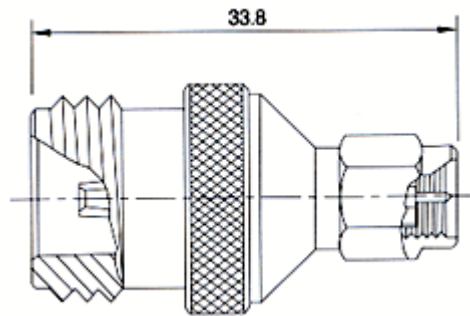

N Plug to SMB Plug

PART NO	IMPED
S500-005	50Ω

N Plug to SMB Plug

PART NO	IMPED
S500-006	50Ω

[▲ PAGE TOP](#)

N Plug to SMA Plug

PART NO	IMPED
S500-007	50Ω

N Plug to SMA Jack

PART NO	IMPED
S500-008	50Ω

N Jack to SMA Plug

PART NO	IMPED
S500-009	50Ω

N Jack to SMA Jack

PART NO	IMPED
S500-010	50Ω

[▲ PAGE TOP](#)

N Jack to Trumpet Jack

PART NO	IMPED
S500-011	50Ω

N Jack to SMA Plug

PART NO	IMPED
S500-012	50Ω

N Jack to SMA Jack

PART NO	IMPED
S500-013	50Ω

**BNC Jack to SMZ Jack
(Snap-on. Posi-Lock)**

PART NO	IMPED
S500-013	50Ω

[▲ PAGE TOP](#)

詳細仕様、説明等に付きましては、(株)イナートロン へお問い合わせ願います。