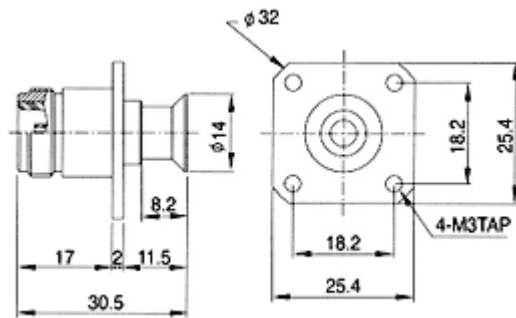

PART NO	IMPED
S500-008	50Ω

N Jack to SMA Plug

PART NO	IMPED
S500-009	50Ω

N Jack to SMA Jack

PART NO	IMPED
S500-010	50Ω

[▲ PAGE TOP](#)

N Jack to Trumpet Jack

PART NO	IMPED
S500-011	50Ω

N Jack to SMA Plug

PART NO	IMPED
S500-012	50Ω

N Jack to SMA Jack

PART NO	IMPED
S500-013	50Ω

**BNC Jack to SMZ Jack
(Snap-on. Posi-Lock)**

PART NO	IMPED
S500-013	50Ω

[▲ PAGE TOP](#)

詳細仕様、説明等に付きましては、(株)イナートロン へお問い合わせ願います。