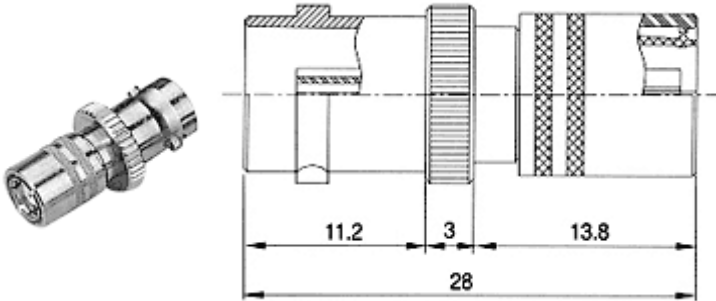

PART NO	IMPED
S500-008	50Ω

N Jack to SMA Plug

PART NO	IMPED
S500-009	50Ω

N Jack to SMA Jack

PART NO	IMPED
S500-010	50Ω

[▲ PAGE TOP](#)

N Jack to Trumpet Jack

PART NO	IMPED
S500-011	50Ω

N Jack to SMA Plug

PART NO	IMPED
S500-012	50Ω

N Jack to SMA Jack

PART NO	IMPED
S500-013	50Ω

**BNC Jack to SMZ Jack
(Snap-on. Posi-Lock)**

PART NO	IMPED
S500-013	50Ω

[▲ PAGE TOP](#)

詳細仕様、説明等に付きましては、(株)イナートロン へお問い合わせ願います。