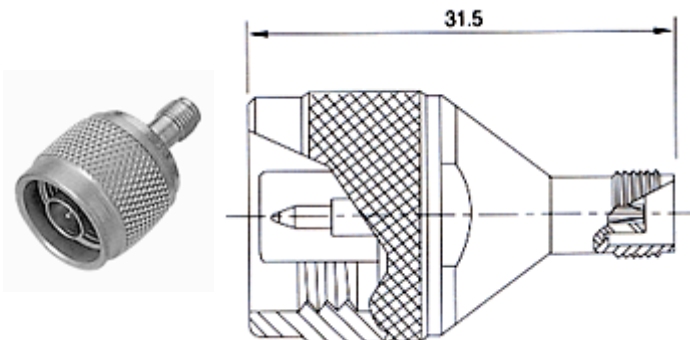

N Plug to SMB Plug

PART NO	IMPED
S500-005	50Ω

N Plug to SMB Plug

PART NO	IMPED
S500-006	50Ω

[▲ PAGE TOP](#)

N Plug to SMA Plug

PART NO	IMPED
S500-007	50Ω

N Plug to SMA Jack

PART NO	IMPED
S500-008	50Ω

N Jack to SMA Plug

PART NO	IMPED
S500-009	50Ω

N Jack to SMA Jack

PART NO	IMPED
S500-010	50Ω

[▲ PAGE TOP](#)

N Jack to Trumpet Jack

PART NO	IMPED
S500-011	50Ω

N Jack to SMA Plug

PART NO	IMPED
S500-012	50Ω

N Jack to SMA Jack

PART NO	IMPED
S500-013	50Ω

**BNC Jack to SMZ Jack
(Snap-on. Posi-Lock)**

PART NO	IMPED
S500-013	50Ω

[▲ PAGE TOP](#)

詳細仕様、説明等に付きましては、(株)イナートロン へお問い合わせ願います。