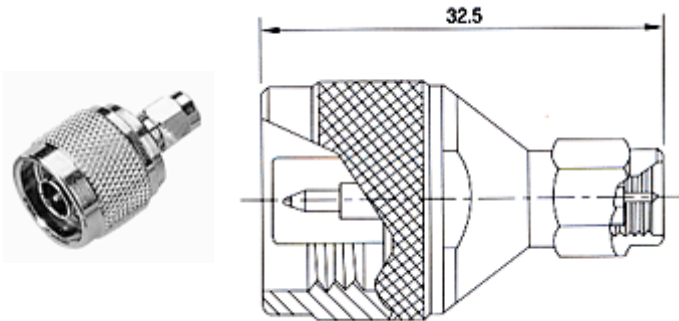

N Plug to SMB Plug

PART NO	IMPED
S500-005	50Ω

N Plug to SMB Plug

PART NO	IMPED
S500-006	50Ω

[▲ PAGE TOP](#)

N Plug to SMA Plug

PART NO	IMPED
S500-007	50Ω

N Plug to SMA Jack

PART NO	IMPED
S500-008	50Ω

N Jack to SMA Plug

PART NO	IMPED
S500-009	50Ω

N Jack to SMA Jack

PART NO	IMPED
S500-010	50Ω

[▲ PAGE TOP](#)

N Jack to Trumpet Jack

PART NO	IMPED
S500-011	50Ω

N Jack to SMA Plug

PART NO	IMPED
S500-012	50Ω

N Jack to SMA Jack

PART NO	IMPED
S500-013	50Ω

**BNC Jack to SMZ Jack
(Snap-on. Posi-Lock)**

PART NO	IMPED
S500-013	50Ω

[▲ PAGE TOP](#)

詳細仕様、説明等に付きましては、(株)イナートロン へお問い合わせ願います。