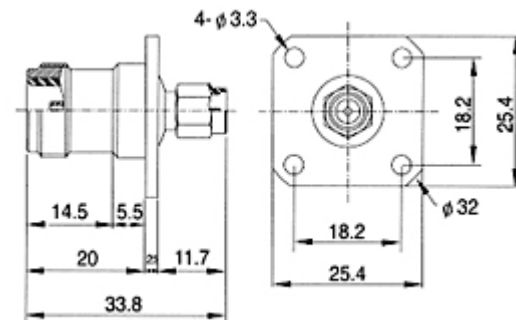

PART NO	IMPED
S500-008	50Ω

N Jack to SMA Plug

PART NO	IMPED
S500-009	50Ω

N Jack to SMA Jack

PART NO	IMPED
S500-010	50Ω

[▲ PAGE TOP](#)

N Jack to Trumpet Jack

PART NO	IMPED
S500-011	50Ω

N Jack to SMA Plug

PART NO	IMPED
S500-012	50Ω

N Jack to SMA Jack

PART NO	IMPED
S500-013	50Ω

**BNC Jack to SMZ Jack
(Snap-on. Posi-Lock)**

PART NO	IMPED
S500-013	50Ω

[▲ PAGE TOP](#)

詳細仕様、説明等に付きましては、(株)イナートロン へお問い合わせ願います。