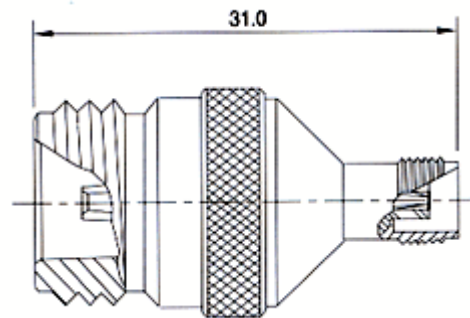

N Plug to SMB Plug

PART NO	IMPED
S500-005	50Ω

N Plug to SMB Plug

PART NO	IMPED
S500-006	50Ω

[▲ PAGE TOP](#)

N Plug to SMA Plug

PART NO	IMPED
S500-007	50Ω

N Plug to SMA Jack

PART NO	IMPED
S500-008	50Ω

N Jack to SMA Plug

PART NO	IMPED
S500-009	50Ω

N Jack to SMA Jack

PART NO	IMPED
S500-010	50Ω

[▲ PAGE TOP](#)

N Jack to Trumpet Jack

PART NO	IMPED
S500-011	50Ω

N Jack to SMA Plug

PART NO	IMPED
S500-012	50Ω

N Jack to SMA Jack

PART NO	IMPED
S500-013	50Ω

**BNC Jack to SMZ Jack
(Snap-on. Posi-Lock)**

PART NO	IMPED
S500-013	50Ω

[▲ PAGE TOP](#)

詳細仕様、説明等に付きましては、(株)イナートロン へお問い合わせ願います。