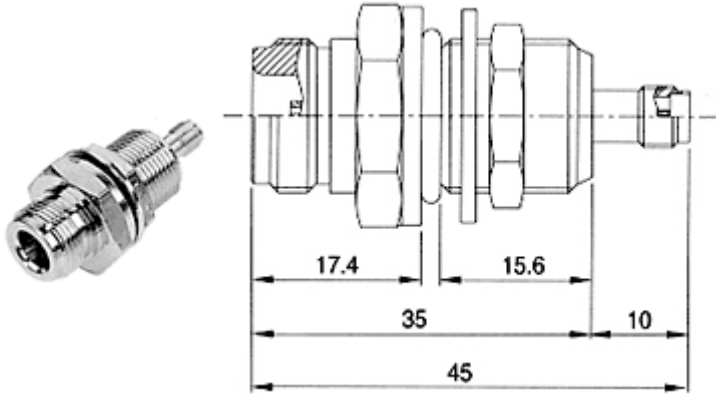

PART NO	IMPED
S500-008	50Ω

N Jack to SMA Plug

PART NO	IMPED
S500-009	50Ω

N Jack to SMA Jack

PART NO	IMPED
S500-010	50Ω

[▲ PAGE TOP](#)

N Jack to Trumpet Jack

PART NO	IMPED
S500-011	50Ω

N Jack to SMA Plug

PART NO	IMPED
S500-012	50Ω

N Jack to SMA Jack

PART NO	IMPED
S500-013	50Ω

**BNC Jack to SMZ Jack
(Snap-on. Posi-Lock)**

PART NO	IMPED
S500-013	50Ω

[▲ PAGE TOP](#)

詳細仕様、説明等に付きましては、(株)イナートロン へお問い合わせ願います。